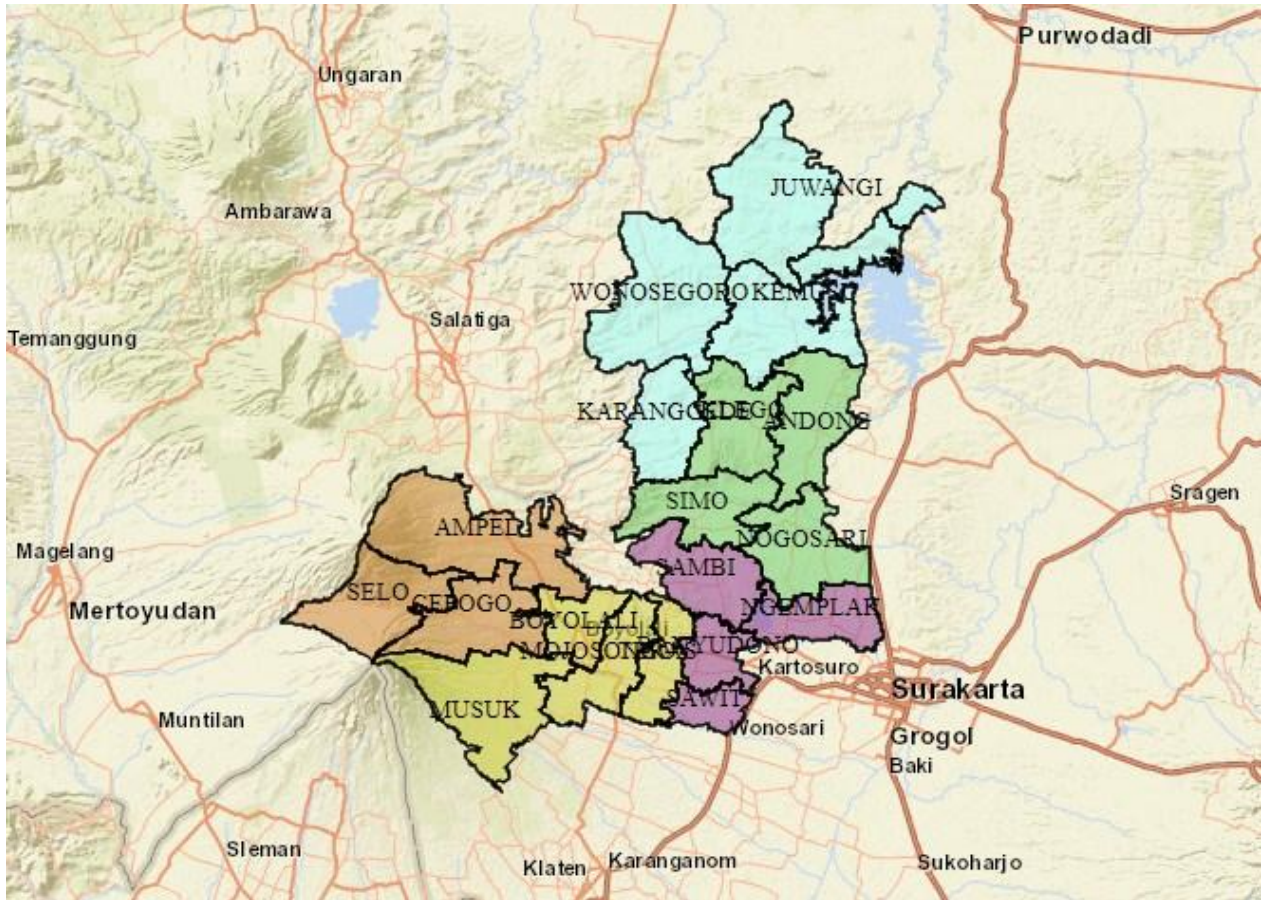

Berdasarkan Peraturan KPU Republik Indonesia Nomor 5 Tahun 2018 tentang Perubahan atas Peraturan KPU Republik Indonesia Nomor 7 Tahun 2017 tentang Tahapan, Program dan Jadwal Penyelenggaraan Pemilu Tahun 2019 dan Keputusan KPU Republik Indonesia Nomor 18/PP.02-Kpt/03/KPU/I/2018 tentang Petunjuk Teknis Penataan Daerah Pemilihan dan Alokasi Kursi DPRD Kabupaten/Kota dalam Pemilihan Umum, dengan ini disampaikan kepada seluruh masyarakat dan *stakeholder* di Kabupaten Boyolali bahwa Komisi Pemilihan Umum Kabupaten Boyolali telah menyusun **3 (tiga)** usulan Rancangan Daerah Pemilihan Kabupaten Boyolali untuk Pemilu Tahun 2019 sebagai berikut :

USULAN RANCANGAN III

NO.	DAERAH PEMILIHAN	KECAMATAN	JUMLAH PENDUDUK	KURSI
1	BOYOLALI 1	SAWIT	31.102	9
		TERAS	46.039	
		MOJOSONGO	54.008	
		BOYOLALI	67.959	
		JUMLAH	199.108	
2	BOYOLALI 2	SELO	28.382	10
		AMPEL	77.975	
		CEPOGO	55.983	
		MUSUK	58.546	
		JUMLAH	220.886	
3	BOYOLALI 3	KARANGGEDE	43.324	8
		WONOSEGORO	54.317	
		JUWANGI	33.133	
		KEMUSU	43.148	
		JUMLAH	173.922	
4	BOYOLALI 4	SIMO	46.701	10
		KLEGO	45.898	
		ANDONG	59.118	
		NOGOSARI	66.234	
		JUMLAH	217.951	
5	BOYOLALI 5	BANYUDONO	49.449	8
		SAMBI	45.200	
		NGEMPLAK	83.260	
		JUMLAH	177.909	
TOTAL JUMLAH PENDUDUK			989.776	

Demikian Pengumuman Usulan Rancangan Daerah Pemilihan Kabupaten Boyolali untuk Pemilu Tahun 2019 dibuat, atas perhatiannya diucapkan terima kasih.

Boyolali, 2 Februari 2018

KETUA,

SISWADI SAPTO HARJONO

LAMPIRAN PETA USULAN RANCANGAN I

LAMPIRAN PETA USULAN RANCANGAN II

LAMPIRAN PETA USULAN RANCANGAN I