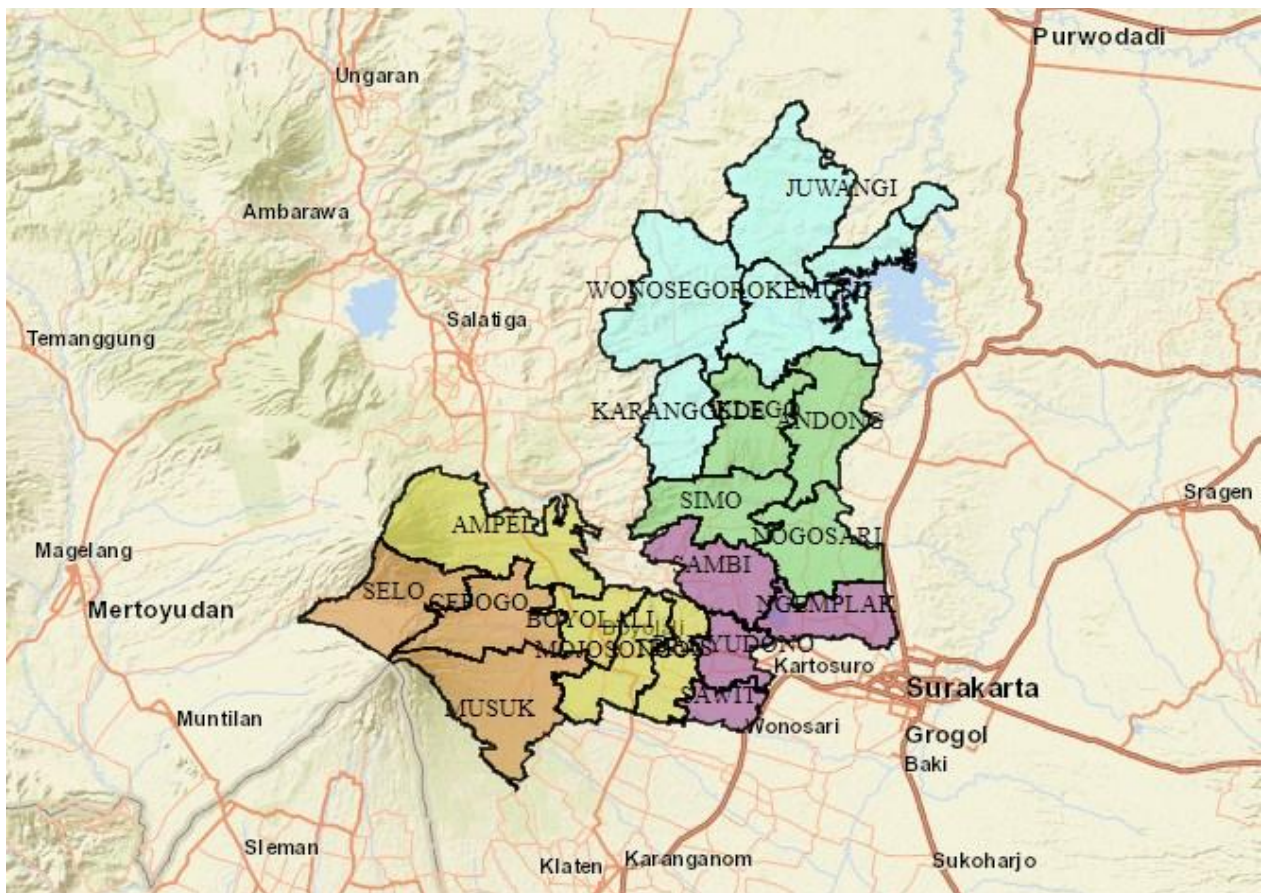

Berdasarkan Peraturan KPU Republik Indonesia Nomor 5 Tahun 2018 tentang Perubahan atas Peraturan KPU Republik Indonesia Nomor 7 Tahun 2017 tentang Tahapan, Program dan Jadwal Penyelenggaraan Pemilu Tahun 2019 dan Keputusan KPU Republik Indonesia Nomor 18/PP.02-Kpt/03/KPU/I/2018 tentang Petunjuk Teknis Penataan Daerah Pemilihan dan Alokasi Kursi DPRD Kabupaten/Kota dalam Pemilihan Umum, dengan ini disampaikan kepada seluruh masyarakat dan *stakeholder* di Kabupaten Boyolali bahwa Komisi Pemilihan Umum Kabupaten Boyolali telah menyusun **3 (tiga)** usulan Rancangan Daerah Pemilihan Kabupaten Boyolali untuk Pemilu Tahun 2019 sebagai berikut :

USULAN RANCANGAN III

NO.	DAERAH PEMILIHAN	KECAMATAN	JUMLAH PENDUDUK	KURSI
1	BOYOLALI 1	SAWIT	31.102	9
		TERAS	46.039	
		MOJOSONGO	54.008	
		BOYOLALI	67.959	
		JUMLAH	199.108	
2	BOYOLALI 2	SELO	28.382	10
		AMPEL	77.975	
		CEPOGO	55.983	
		MUSUK	58.546	
		JUMLAH	220.886	
3	BOYOLALI 3	KARANGGEDE	43.324	8
		WONOSEGORO	54.317	
		JUWANGI	33.133	
		KEMUSU	43.148	
		JUMLAH	173.922	
4	BOYOLALI 4	SIMO	46.701	10
		KLEGO	45.898	
		ANDONG	59.118	
		NOGOSARI	66.234	
		JUMLAH	217.951	
5	BOYOLALI 5	BANYUDONO	49.449	8
		SAMBI	45.200	
		NGEMPLAK	83.260	
		JUMLAH	177.909	
TOTAL JUMLAH PENDUDUK			989.776	

Demikian Pengumuman Usulan Rancangan Daerah Pemilihan Kabupaten Boyolali untuk Pemilu Tahun 2019 dibuat, atas perhatiannya diucapkan terima kasih.

Boyolali, 2 Februari 2018

KETUA,

SISWADI SAPTO HARJONO

LAMPIRAN PETA USULAN RANCANGAN I

LAMPIRAN PETA USULAN RANCANGAN II

LAMPIRAN PETA USULAN RANCANGAN I