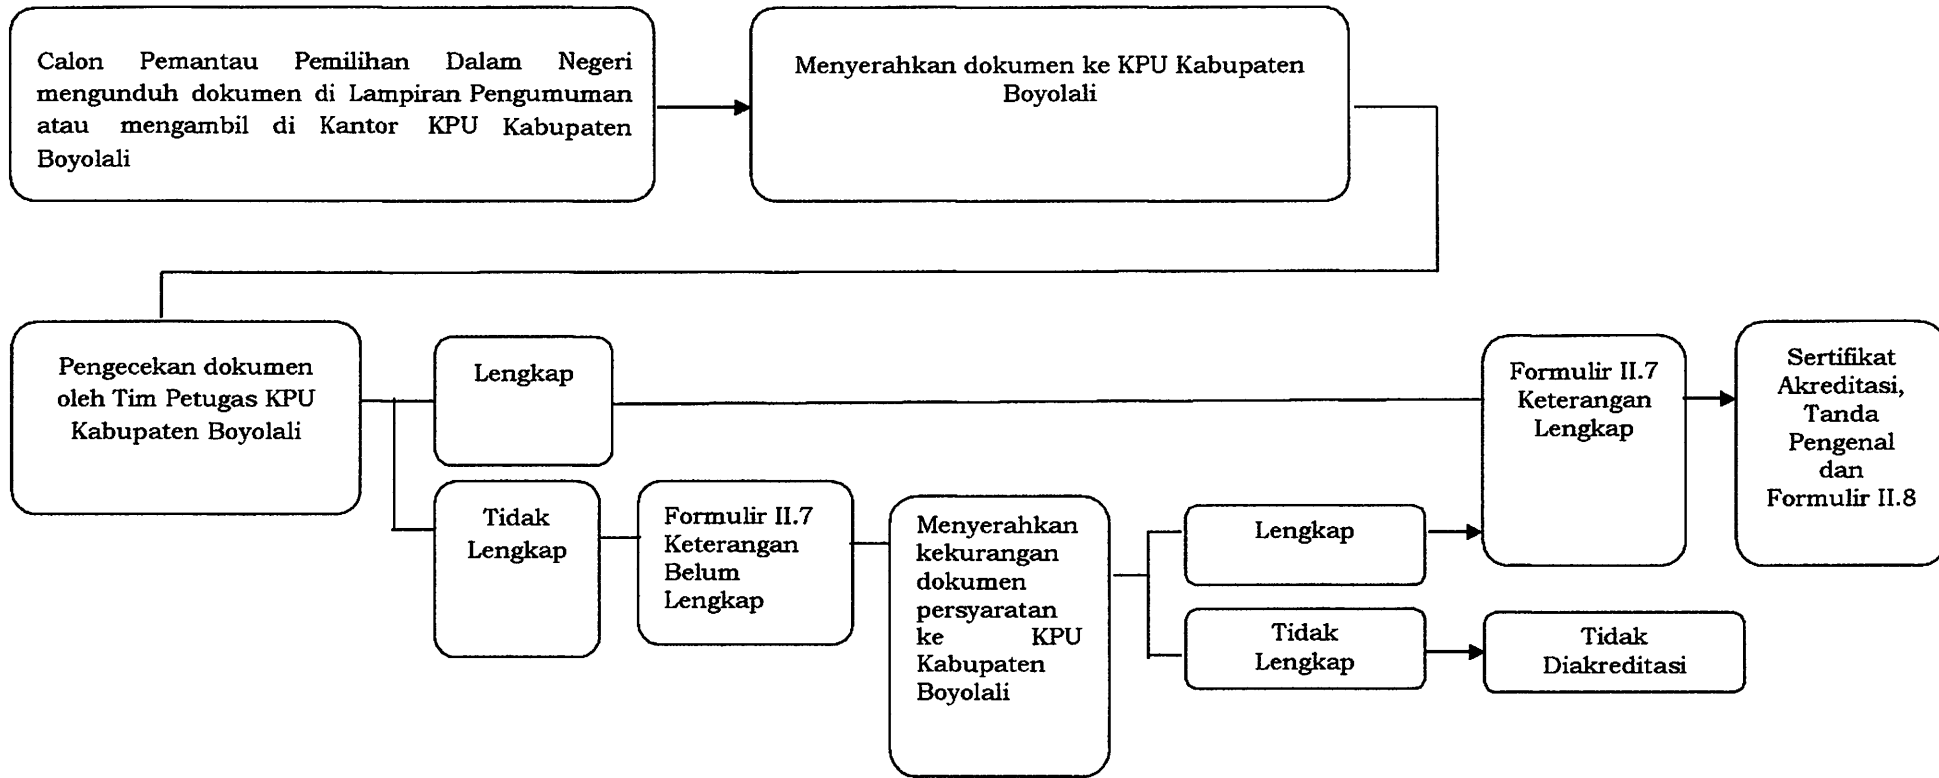

Alur Pendaftaran Pemantau Pemilihan Dalam Negeri pada Pemilihan Bupati dan Wakil Bupati Boyolali Tahun 2020

Alur Pendaftaran Lembaga Survei atau Jajak Pendapat dan Penghitungan Cepat Hasil Pemilihan Bupati dan Wakil Bupati Boyolali Tahun 2020